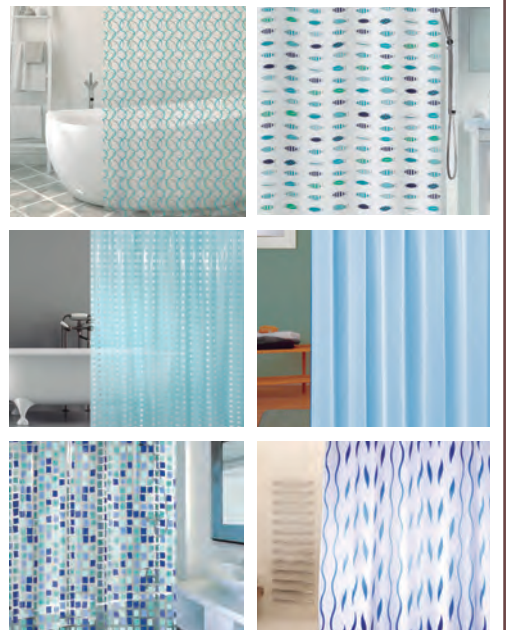

29,90€

Alfombra de baño de tierra diatomeas Wenko 39x60x1 cm. Manhattan - 206Y208 Narca - 206Y209

Anilla cortina baño Habitex
12 unidades.
Blanca - 300Y
Transparente - 300Y1

Gama de cortinas Habitex.
Surtido variado de materiales y diseños. 300Y11...

Desde **8,90€**