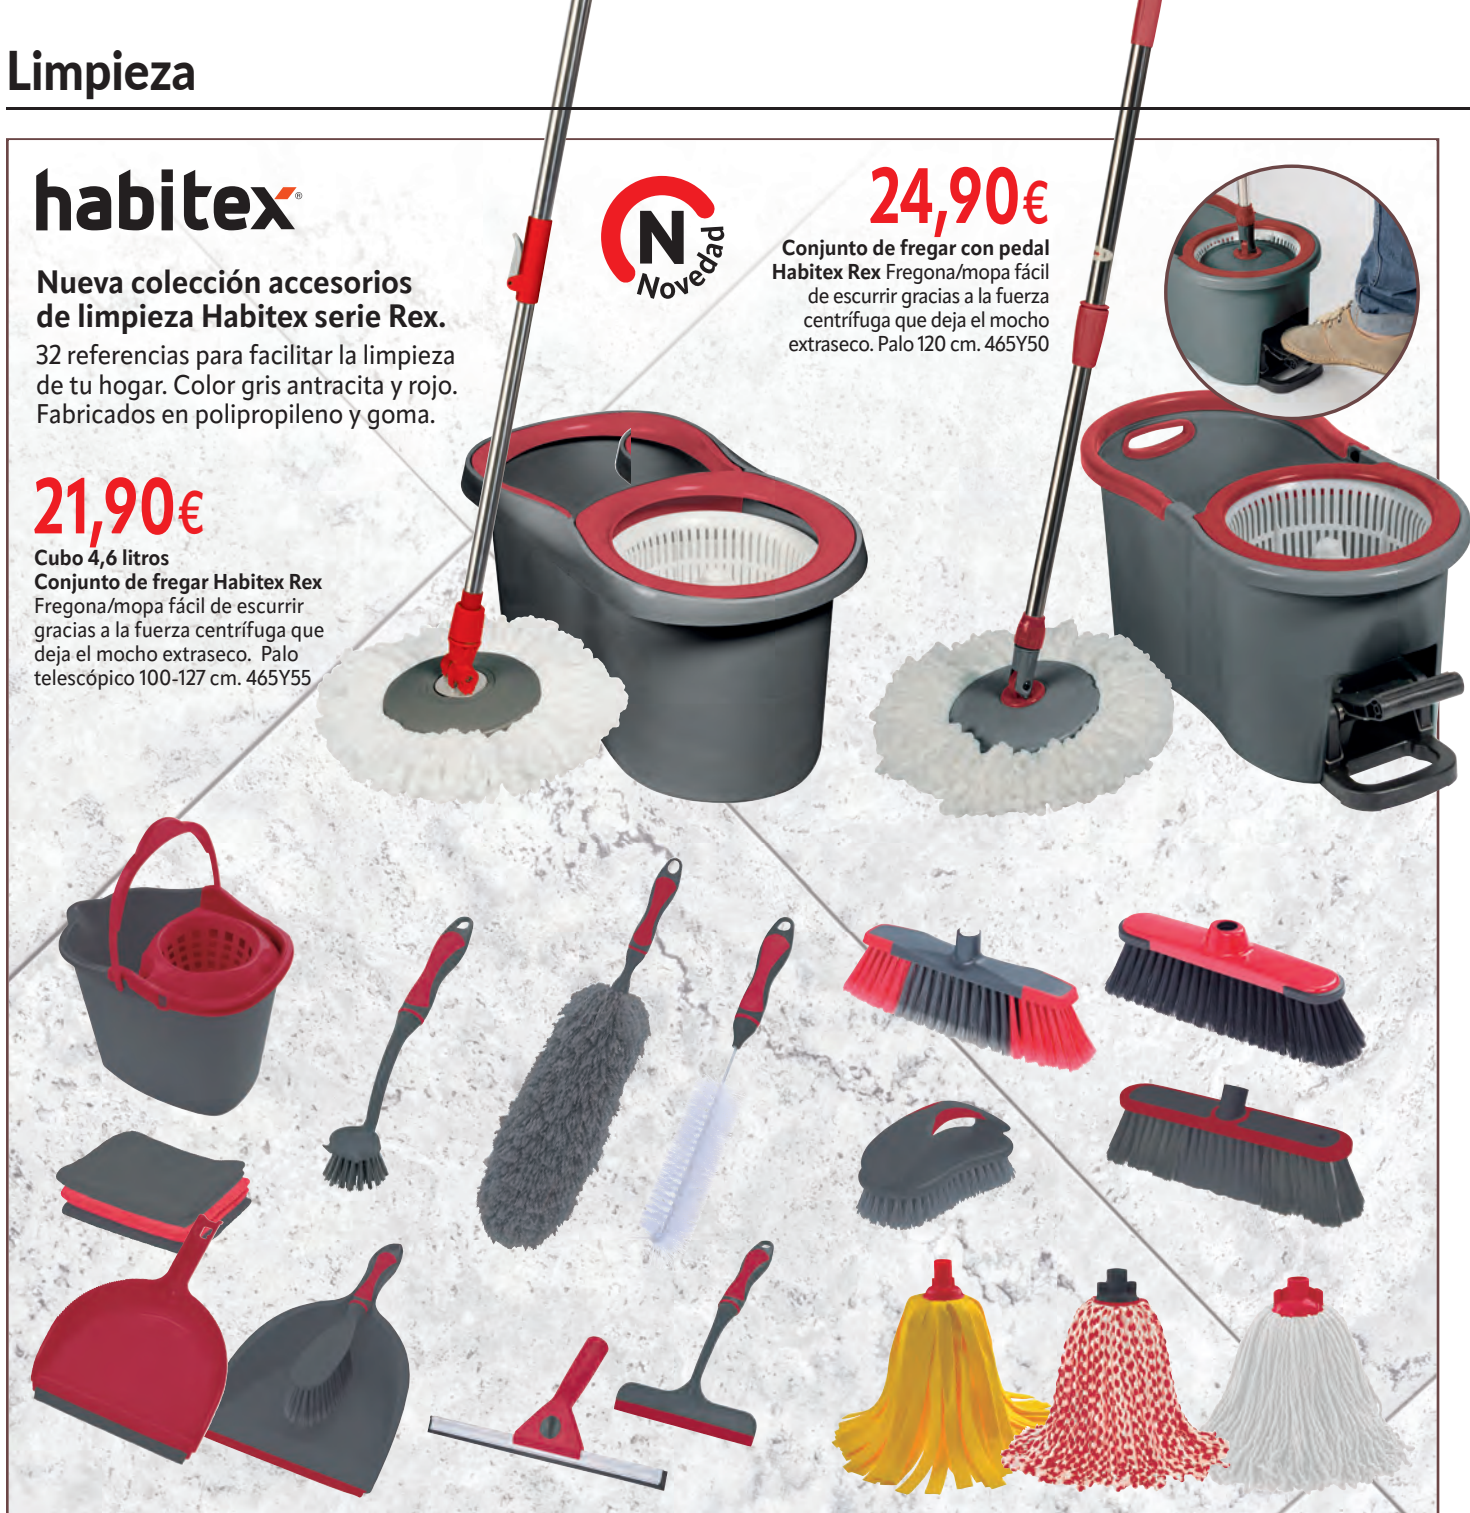

## habitex®

Nueva colección accesorios de limpieza Habitex serie Rex.

32 referencias para facilitar la limpieza de tu hogar. Color gris antracita y rojo. Fabricados en polipropileno y goma.

**21,90€**

Cubo 4,6 litros  
Conjunto de fregar Habitex Rex  
Fregona/mopa fácil de escurrir gracias a la fuerza centrífuga que deja el mocho extraseco. Palo telescópico 100-127 cm. 465Y55

**24,90€**

Conjunto de fregar con pedal Habitex Rex Fregona/mopa fácil de escurrir gracias a la fuerza centrífuga que deja el mocho extraseco. Palo 120 cm. 465Y50

### Cepillo especial limpieza de placas solares

**69,90€**

Cepillo telescópico extensible Tayg  
4,6 m. Cabezal pivotante adaptable. Mango telescópico de aluminio. Versátil y ergonómico. Se puede conectar a un grupo de presión con su manguera de goma con válvula de cierre. Dispensador de jabón con botón dosificador. Múltiples aplicaciones. 615Y