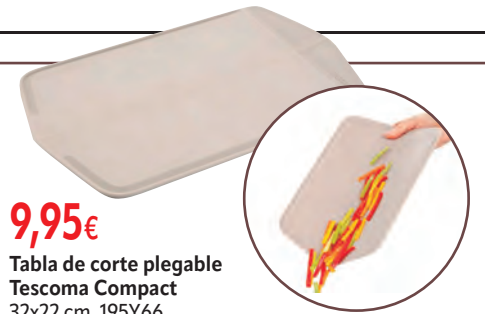

Cazo ø 16 cm  
620Y416

**29,90€**

Grill 28x28 cm  
620Y728

**9,95€**

Tabla de corte plegable  
Tescoma Compact  
32x22 cm. 195Y66

**29,90€**

Tabla cortar Tescoma GrandChef  
Acero inox. Protección antideslizante  
retirable. 45x35 cm. 195Y62