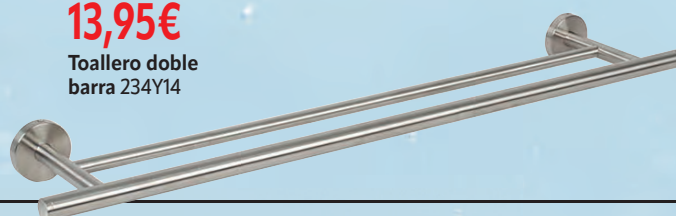

**6,95€**

Aro toallero  
234Y13

**13,95€**

Toallero doble  
articulado  
234Y15

**13,95€**

Toallero doble  
barra 234Y14

**15,25€**

**Barra ducha Habitex**  
600x22 mm.  
Cromada. 410F61.  
Negro mate. 410F62