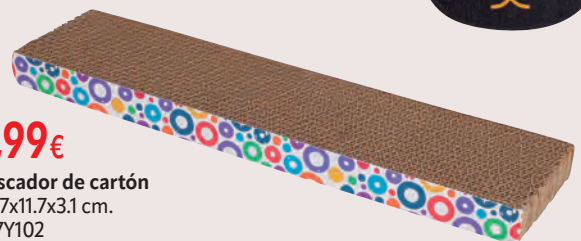

Alfombra para gatos Catty Modelos surtidos: gato, perro. Antideslizante, mantiene estable el bol de tu mascota mientras come. 50,0x35,5x0,5 cm. 555C552

3,99€

Rascador de cartón 45,7x11,7x3,1 cm. 557Y102