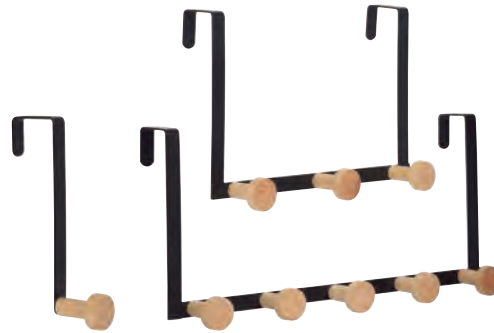

Desde

1,90€

Perchero marco puerta Habitex Bambú black
Metálica color negro / bambú.
No precisa tornillos.
3x9x18 cm - 276Y81
26x9xh.18 cm - 276Y83
37,5x9xh.18 cm - 276Y85