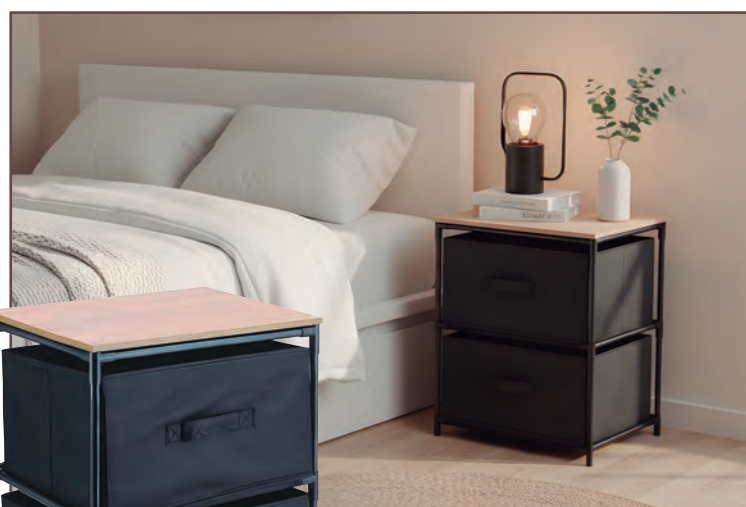

**14,90€**

**Cesta plegable**  
38x26x16 cm.  
422Y47

**14,90€**

**Cesta plegable**  
30x30x9 cm.  
422Y48

**14,90€**

**Cesta plegable compartimentos**  
30x30x9 cm.  
422Y49

**15,90€**

**Cajonera 2 cajones Confortime TNT/Madera.** 40x30x47,5 cm. 286Y500