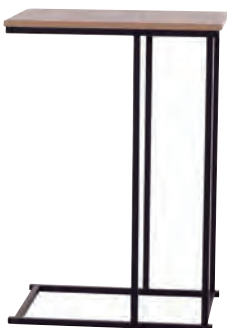

19,95€

Mesa lateral
40x26xh.58 cm.
556Y90