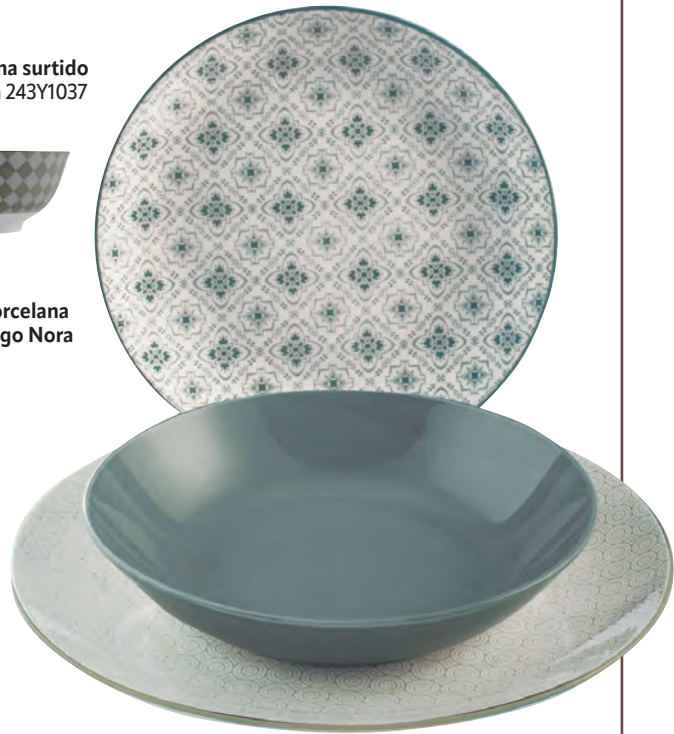

**4,95€**

Jarra agua cristal 1,5 l.  
Modelos surtidos.  
555Y2058

**64,90€**

Vajilla porcelana 18 piezas  
Sweet Color 440Y80

**1,45€**

Bol porcelana surtido  
Pengo Nora 243Y1037

**4,75€**

Bol poke porcelana  
surtido Pengo Nora  
243Y1038